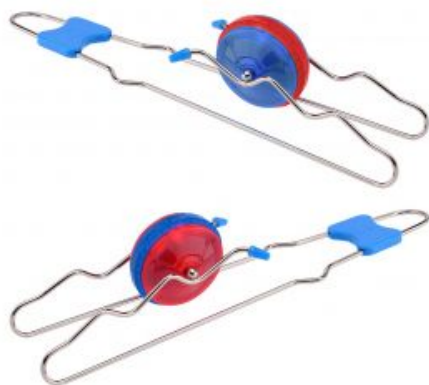

Johntoy - Magnetic Wheel with Light 24434

SKU: 79693

Description

Spécification

Plus d'informations

Pays de fabrication	Chine
Code barre	8711866244348
Marque	Johntoy
mpn	24434