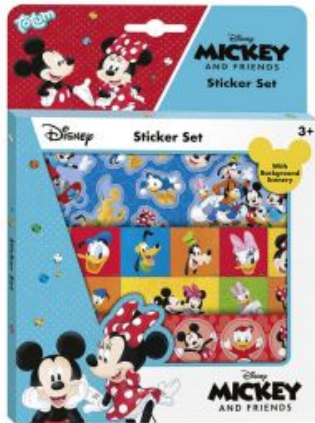

# Totum Mickey Mouse Sticker Set 580749

SKU: 78929