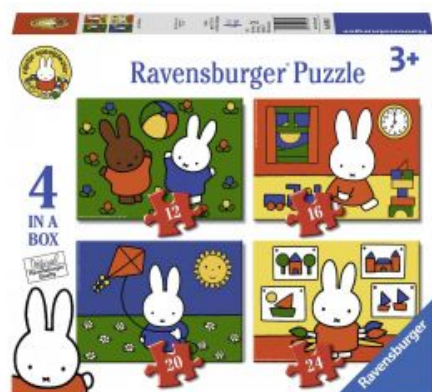

# Miffy Puzzle, 4in1

SKU: 6683

### Spécification

Plus d'informations

<b>Code barre</b>	4005556069651
<b>Age recommandé</b>	À partir de 3 ans
<b>Dimension</b>	19 x 14 cm
<b>Marque</b>	Ravensburger
<b>mpn</b>	69651