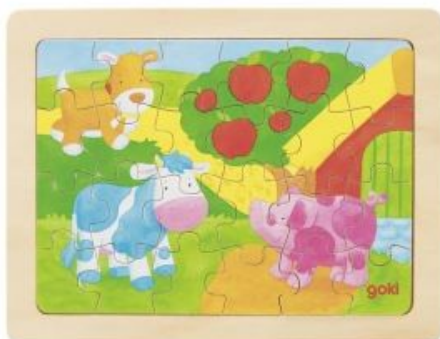

# Goki Puzzle en bois aux couleurs variées 24 pièces modèle aléatoire 57700

SKU: 62987

### Spécification

Plus d'informations

<b>Code barre</b>	4013594577007
<b>Age recommandé</b>	3 ans
<b>Dimension</b>	19,5 x 15 cm
<b>Marque</b>	Goki
<b>mpn</b>	57700