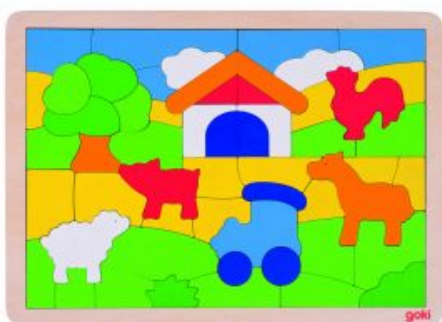

# Puzzle de la ferme Marguerite 55 pièces

SKU: 59937

### Spécification

Plus d'informations

<b>Code barre</b>	4013594574921
<b>Age recommandé</b>	4 ans
<b>Dimension</b>	31 x 22,5 cm
<b>Marque</b>	Goki
<b>mpn</b>	57492