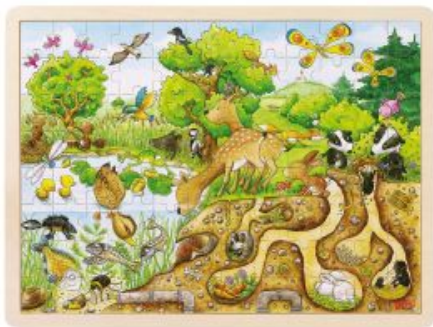

Puzzle de la découverte de la nature

SKU: 52514

Description

Spécification

Plus d'informations

Poids du produit	0.605
Code barre	4013594575829
Age recommandé	à partir de 3 ans
Dimension	40 x 30 cm
Marque	Goki
mpn	57582