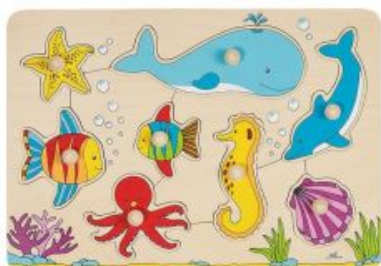

Puzzle Le monde sous-marin

SKU: 52345

Description

Spécification

Plus d'informations

Code barre	4013594579537
Age recommandé	De 2 à 3 ans, De 3 à 4 ans, De 4 à 5 ans, De 5 à 6 ans
Dimension	30 x 21 cm
Marque	Goki
mpn	57953 / 57502