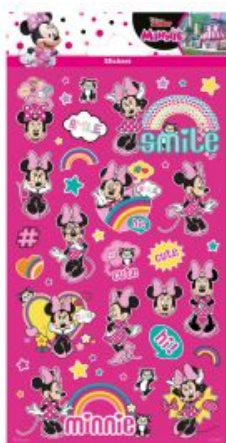

Sticker sheet Twinkle - Minnie Mouse

SKU: 48274

Description

Spécification

Plus d'informations

Code barre	8718819314271
Age recommandé	À partir de 3 ans
Dimension	20,5 x 11 cm
mpn	100693