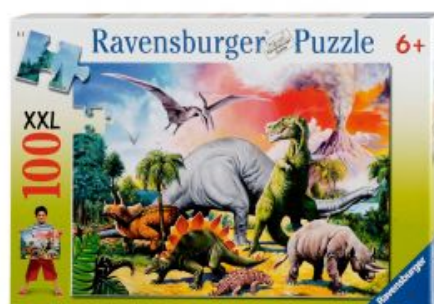

Dinosaur Puzzle XXL, 100pcs

SKU: 24539

Description

Spécification

Plus d'informations

Code barre	4005556109579
Age recommandé	À partir de 5 ans
Dimension	emballage 33 x 23 x 3,5 cm. Afm. Puzzel 49 x 36 cm.
Marque	Ravensburger
mpn	109579