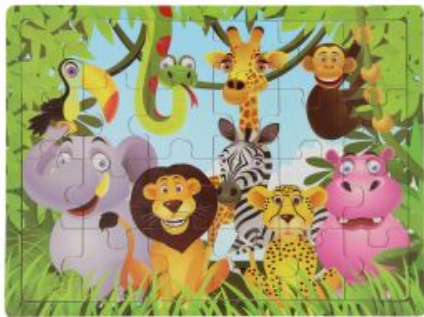

Wooden Puzzle - Cheerful Safari Animals, 24 pcs.

SKU: 17787

Description

Spécification

Plus d'informations

Code barre	3800966017954
Age recommandé	À partir de 3 ans
Dimension	30 x 22,5 x 0,5 cm
mpn	WTS63244