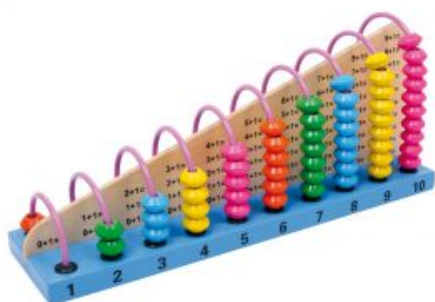

Wooden calculator

SKU: 16004

Description

Spécification

Plus d'informations

Code barre	4020972021380
Age recommandé	À partir de 6 ans
Dimension	telraam 30 x 8 x 14 cm
mpn	2138