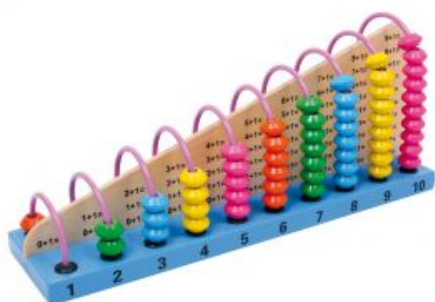

# Wooden calculator

SKU: 16004

### Spécification

Plus d'informations

<b>Mise à jour du stock</b>	2024-09-08 03:02
<b>Code barre</b>	4020972021380
<b>Age recommandé</b>	À partir de 6 ans
<b>Dimension</b>	telraam 30 x 8 x 14 cm
<b>mpn</b>	2138