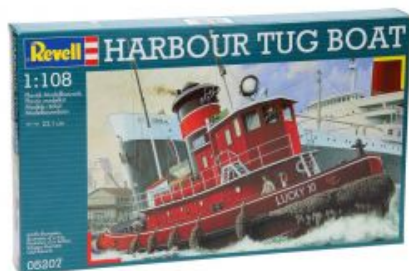

Revell Harbour Tug Boat

SKU: 15693

Description

Spécification

Plus d'informations

Code barre	4009803052076
Age recommandé	À partir de 12 ans
Dimension	emballage 36 x 22 cm
Marque	Revell
mpn	05207