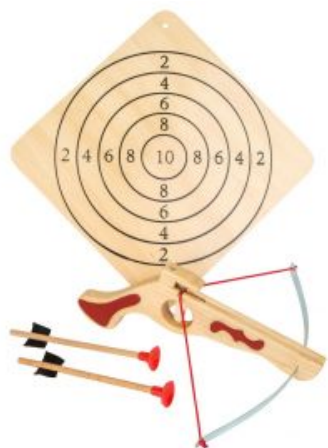

# Wooden Crossbow Playset

SKU: 15516

### Spécification

Plus d'informations

<b>Mise à jour du stock</b>	2024-09-08 03:02
<b>Code barre</b>	4020972050366
<b>Age recommandé</b>	À partir de 3 ans
<b>Dimension</b>	Kruisboog 33 x 2 x 12 cm, doelwit bord 30 x 30 cm
<b>mpn</b>	5036