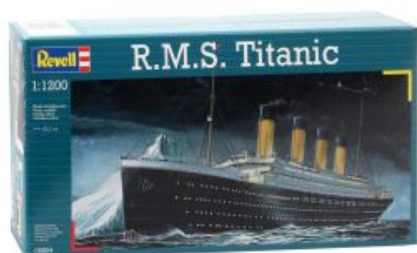

Revell Titanic

SKU: 15308

Description

Spécification

Plus d'informations

Code barre	4009803058047
Age recommandé	À partir de 10 ans
Dimension	longueur 22,3 cm
Marque	Revell
mpn	05804