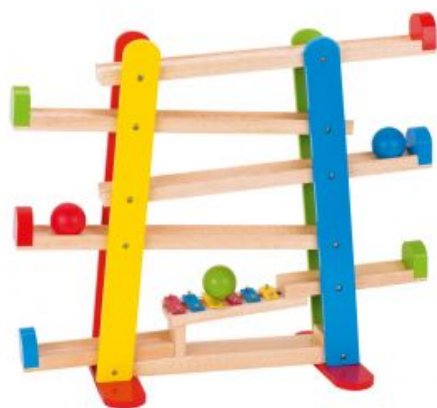

Wooden Marble Court with Xylophone

SKU: 14859

Description

Spécification

Plus d'informations

Code barre	4013594538251
Age recommandé	À partir de 2 ans
Dimension	57 x 47,5 x 8 cm
Marque	Goki
mpn	53825