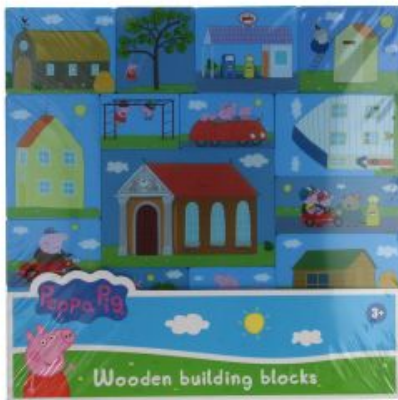

Wins Holland - Peppa Pig Wooden Building Block Set NA160

SKU: 146036

Description

Spécification

Plus d'informations

Pays de fabrication	Chine
Code barre	8711851160004
Marque	Wins Holland
mpn	NA160