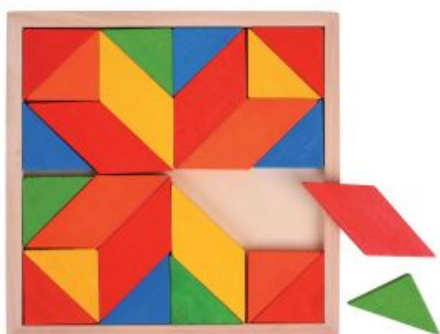

Wooden Mosaic puzzle, 24dlg.

SKU: 10016

Description

Spécification

Plus d'informations

Code barre	691621172469
Age recommandé	À partir de 18 mois
Dimension	20 x 20 x 1 cm
Marque	Bigjigs
mpn	BJ246