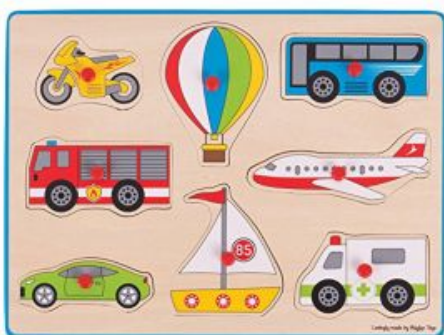

Wooden Stud Jigsaw Puzzle Vehicles, 8dlg.

SKU: 10010

Description

Spécification

Plus d'informations

Code barre	691621192603
Age recommandé	À partir de 3 ans
Dimension	30 x 22,5 x 1 cm
Marque	Bigjigs
mpn	BJ260